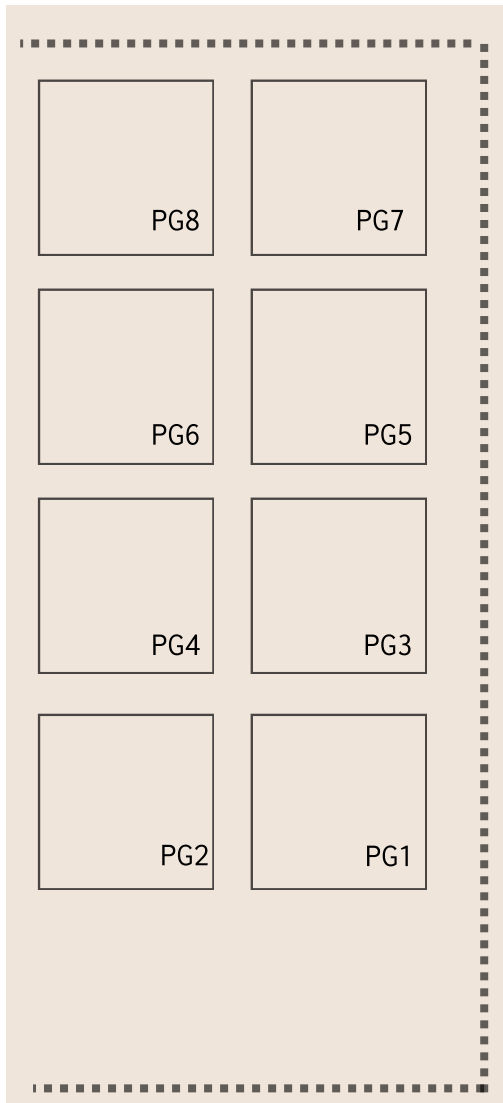

PERGOLA FRONTE VASCA
AREA NON FUMATORI

area noce:
massimo 8
lettini

PORTICO DAVANTI ALLA VASCA
IDROMASSAGGIO INTERNA.
VASCA CON ACCESSO SOLO PER ADULTI

LEGENDA SIMBOLI

lettino prato + calice

ombrellone in prato o pergola noce in aggiunta a
ingresso semplice (vd lettino prato)

Postaz. solarium: 2 lettini + 2 calici +
1 ombrellone o pergola -> 2 persone
massimo aggiunta di 1 lettino al costo del 50%

bimbi tra 3 e 12 anni accesso con quota ridotta, nel lettino dei
genitori, bevanda esclusa. Sotto 3 anni gratis ma obbligo
pannolino da bagno.

+ 13,00 €

32,00 €

38,00 €

49,00 €

6,00 €

7,00 €

8,00 €